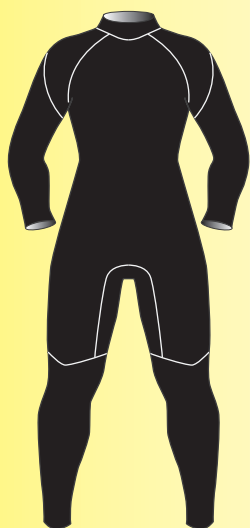

**Kid's** 3mm WJ  
フルスーツ  
Boy&Girl 兼用

90size  
100size  
110size  
**¥7,500**

**OPSION**

両手ファスナー  
¥900

両足ファスナー  
¥900

両膝メルコパッド  
¥1,500

ストレッチカラー  
無料

サイズ修正、一箇所 +¥1,000

トルネードネック +¥500

全バイアステープ +¥500

5mm WJ +¥500

3mm J/SCS +¥2,500

5mm J/SCS +¥3,000

11月~2月の既製品オーダー追加料金  
1着 +¥1,500

150size から大人サイズになります

size	90cm 17kg	100cm 20kg	110cm 23kg
首囲	25	26	27
胸囲	49	53	57
腹囲	38	42	46
尻囲	52	56	60
背丈	31	35	39
袖丈	36	40	45
上大腕	20	21	21
大腕囲	17	18	19
肘囲	15	16	17
肘下囲	16	17	18
手首	13	13	14
股下	32	36	40
大腿囲	24	28	31
ひざ下囲	24	25	26
ふくらはぎ	25	26	27
足首	16	16	17

**Kid's** 3mm WJ  
フルスーツ  
Boy&Girl 兼用

120size  
130size  
140size  
**¥9,000**

**OPSION**

両手ファスナー  
¥900

両足ファスナー  
¥900

両膝メルコパッド  
¥1,500

ストレッチカラー  
無料

サイズ修正、一箇所 +¥1,000